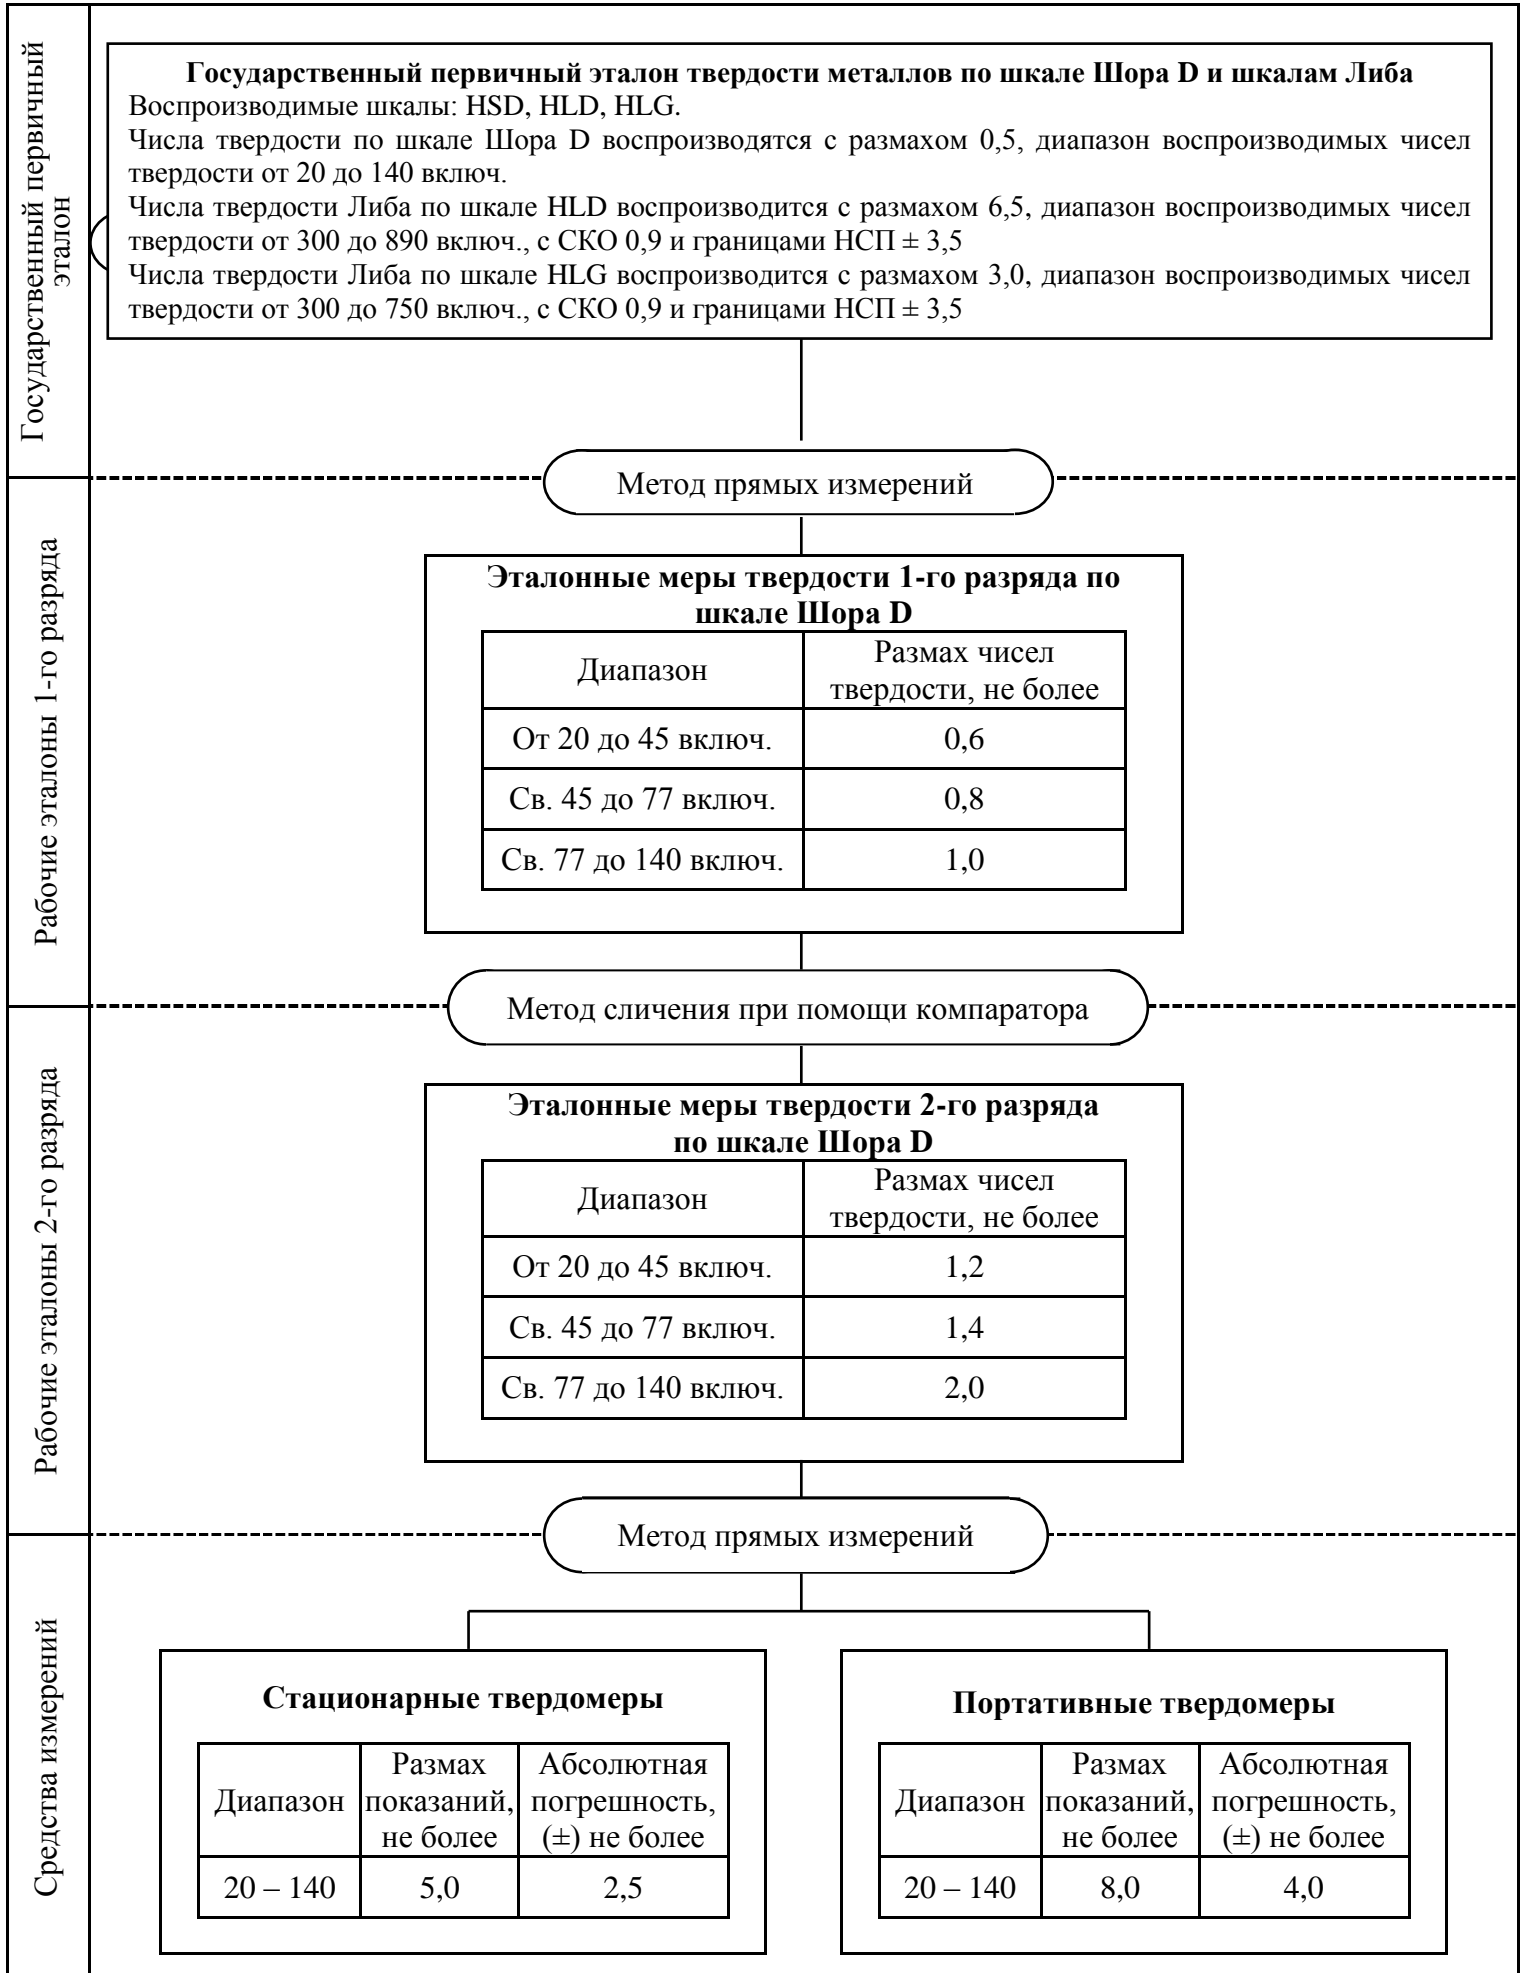

Приложение А. Часть 1

Государственная поверочная схема для средств измерений твердости металлов по шкале Шора D и шкалам Либа

Приложение А. Часть 2

Государственная поверочная схема для средств измерений твердости металлов по шкале Шора D
и шкалам Либа